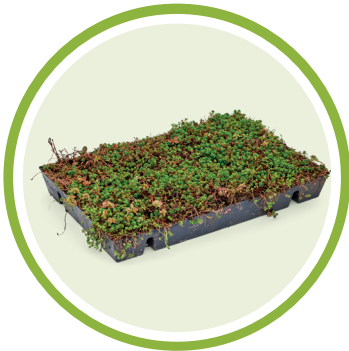

Groen

Readyroof Sedum cassette

De Readyroof Sedum cassette is een kant-en-klaar groendak cassette met minimaal 10 soorten Sedum. Dit element is compact (600x400mm) en te plaatsen op licht hellende en platte daken.

- Toepassing: de Readyroof Sedum cassette is toepasbaar op licht hellende en platte daken.
- Afmeting: 600 x 400 mm (4.17 st./m²)
- Minimaal 10 soorten Sedum
- Hoogte: 7 cm
- Materiaal cassette: 100% gerecycled polypropyleen
- Verzadigd gewicht van max. 55 kg/m²
- Waterbuffer: ca. 25 liter/m²
- Aantal per Europallet: 60 stuks (13.79m²)
- Transport afmetingen per pallet plaats 900 x 1200 mm
- Retourgarantie: uw oude groendak is een nieuwe grondstof voor ons. Deze garantie is alleen te koppelen aan volledig plastic vrije onderdelen van de opbouwen en zelfs volledig op onze Readyroof Sedum cassette.