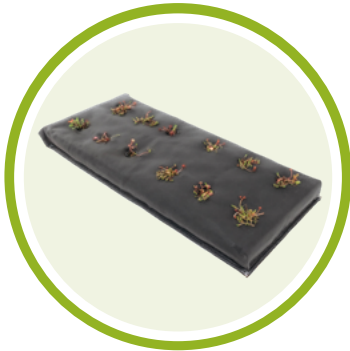

Groen

Sam Groofing vegetatiedak

Het groene dak opnieuw uitgevonden, dat is Sam Groofing. Dé groene lichtgewicht kant en klare oplossing voor hellende daken tot maar liefst 45 graden, platte daken en specials zoals taluds, kades en kunstwerken. Het is 100% circulair en voorzien van chemievrij geteelde planten in alle soorten, vormen, maten en kleuren.

De pockets van het Sam Groofing vegetatiedak hebben aan de onderzijde een wortelwerende laag. De bovenzijde is een bevoeiingsdoek waarop planten uitermate goed hechten en groeien. De pockets zijn gevuld met perliet en voedingsstoffen wat zorgt voor een ideale voedingsbodem voor de planten.

- Toepassing: Een Sam Groofing vegetatiedak kan op elk type dak worden aangebracht. Op platte daken d.m.v. afwateringspanelen en zakken; op schuine daken met klittenband van industriële kwaliteit. Bij golfplaten daken en stalen profieldaken is dit mogelijk tot een helling van 45 graden.
- Afmeting: 100 x 40 cm
- Materiaal onderzijde pocket: nonwoven naaldvilt met een wortelwerende gelamineerde laag
- Materiaal bovenzijde pocket: bevoeiingsdoek, waarop Sedum uitermate goed hecht en groeit
- Pocket is gevuld met Perlite en voedingsstoffen
- Ca. 30 (Sedum) plugplanten per m² geplant (50% hoger dan gangbaar vergelijkbare systemen)
- Onverzadigd gewicht: 5 kg per stuk
- Verzadigd gewicht van max. 45 kg/m²
- Waterbuffer: 30 liter/m²
- 100% recyclebaar dus 100% circulair
- Plat dak pocket aantal per blokpalet: 45 stuks (16.85 m²)
- Hellend dak pocket aantal per blokpalet: 63 stuks (23.59 m²)
- Transport afmetingen per pallet plaats 100 x 120 cm